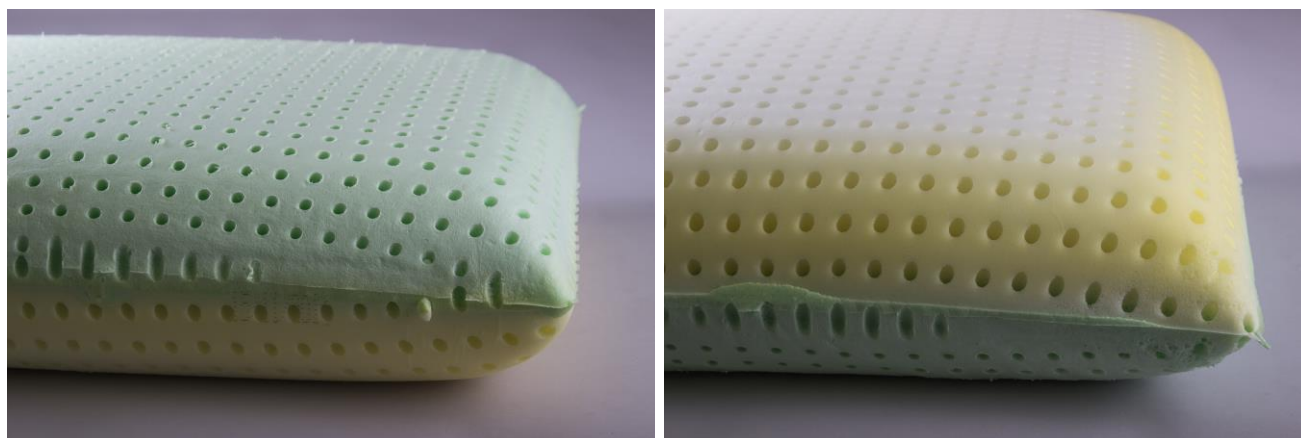

COPRIMATERASSO TRAPUNTATO CON ANGOLI ELASTICI

>>> MATRIMONIALE 160/5x190/5

47CPRMAT/TR02

COPRIMATERASSO TRAPUNTATO CON ANGOLI ELASTICI

>>> SINGOLO 80/5x190/5

47CPRMAT/TR01

GUANCIALI IN MEMORY

>>> LINEA BIO DOUBLE

CUSCINI IN 100% FIOCCO CON FODERA IN TNT TIPO "A"

>>> CONFEZIONATI IN SOTTOVUOTO

46CUSC/FLOS40	Misura 40x40 cm	Confezione da 60 pezzi
46CUSC/FLOS45	Misura 45x45 cm	Confezione da 45 pezzi
46CUSC/FLOS50	Misura 50x50 cm	Confezione da 35 pezzi
46CUSC/FLOS60	Misura 60x60 cm	Confezione da 25 pezzi

SEGUONO MAGGIORI INFORMAZIONI SUI PRODOTTI DEL CATALOGO

GUANCIALI IN MEMORY - BIO DOUBLE FORATO

MISURE 72X42

DOPPIO STRATO: VISCO SUPERSOFT & BIO MEMORY FOAM

DOPPIA FEDERA

Guanciali composti da uno strato contenitore e uno strato superiore di riempimento in diversi materiali: Bio Memory visco-elastico con elementi naturali (tra cui oli essenziali), Ergo Bio Memory visco-elastico con prodotti di origine esclusivamente biologica (tra cui l'olio di ricino). Visco Super Soft, materiale dalla straordinaria morbidezza ed elasticità, dieci volte superiore alla schiuma di lattice. Memory Foam, un materiale visco elastico che si adatta alla forma della testa e del collo senza nessuna pressione contraria.

GUANCIALI IN MEMORY - LINEA VISCO MIND ORTOCERVICALE

MISURE 72X42

ERGONOMICO

DOPPIA FEDERA

Il Memory (Visco Mind) Visco Elastico è un materiale assolutamente rivoluzionario che sa adeguarsi al peso, alla pressione e alla temperatura corporea offrendogli in risposta un comfort straordinario. Queste caratteristiche di totale adattabilità lo rendono un prodotto di avanguardia, capace di autoregolarsi e automodellarsi per un nuovo modo di dormire. Un concentrato di tecnologia che, nel riposo, aiuta a ritrovare l'armonia. Una serie di fori passanti migliorano notevolmente la traspirazione riducendo il livello di umidità.